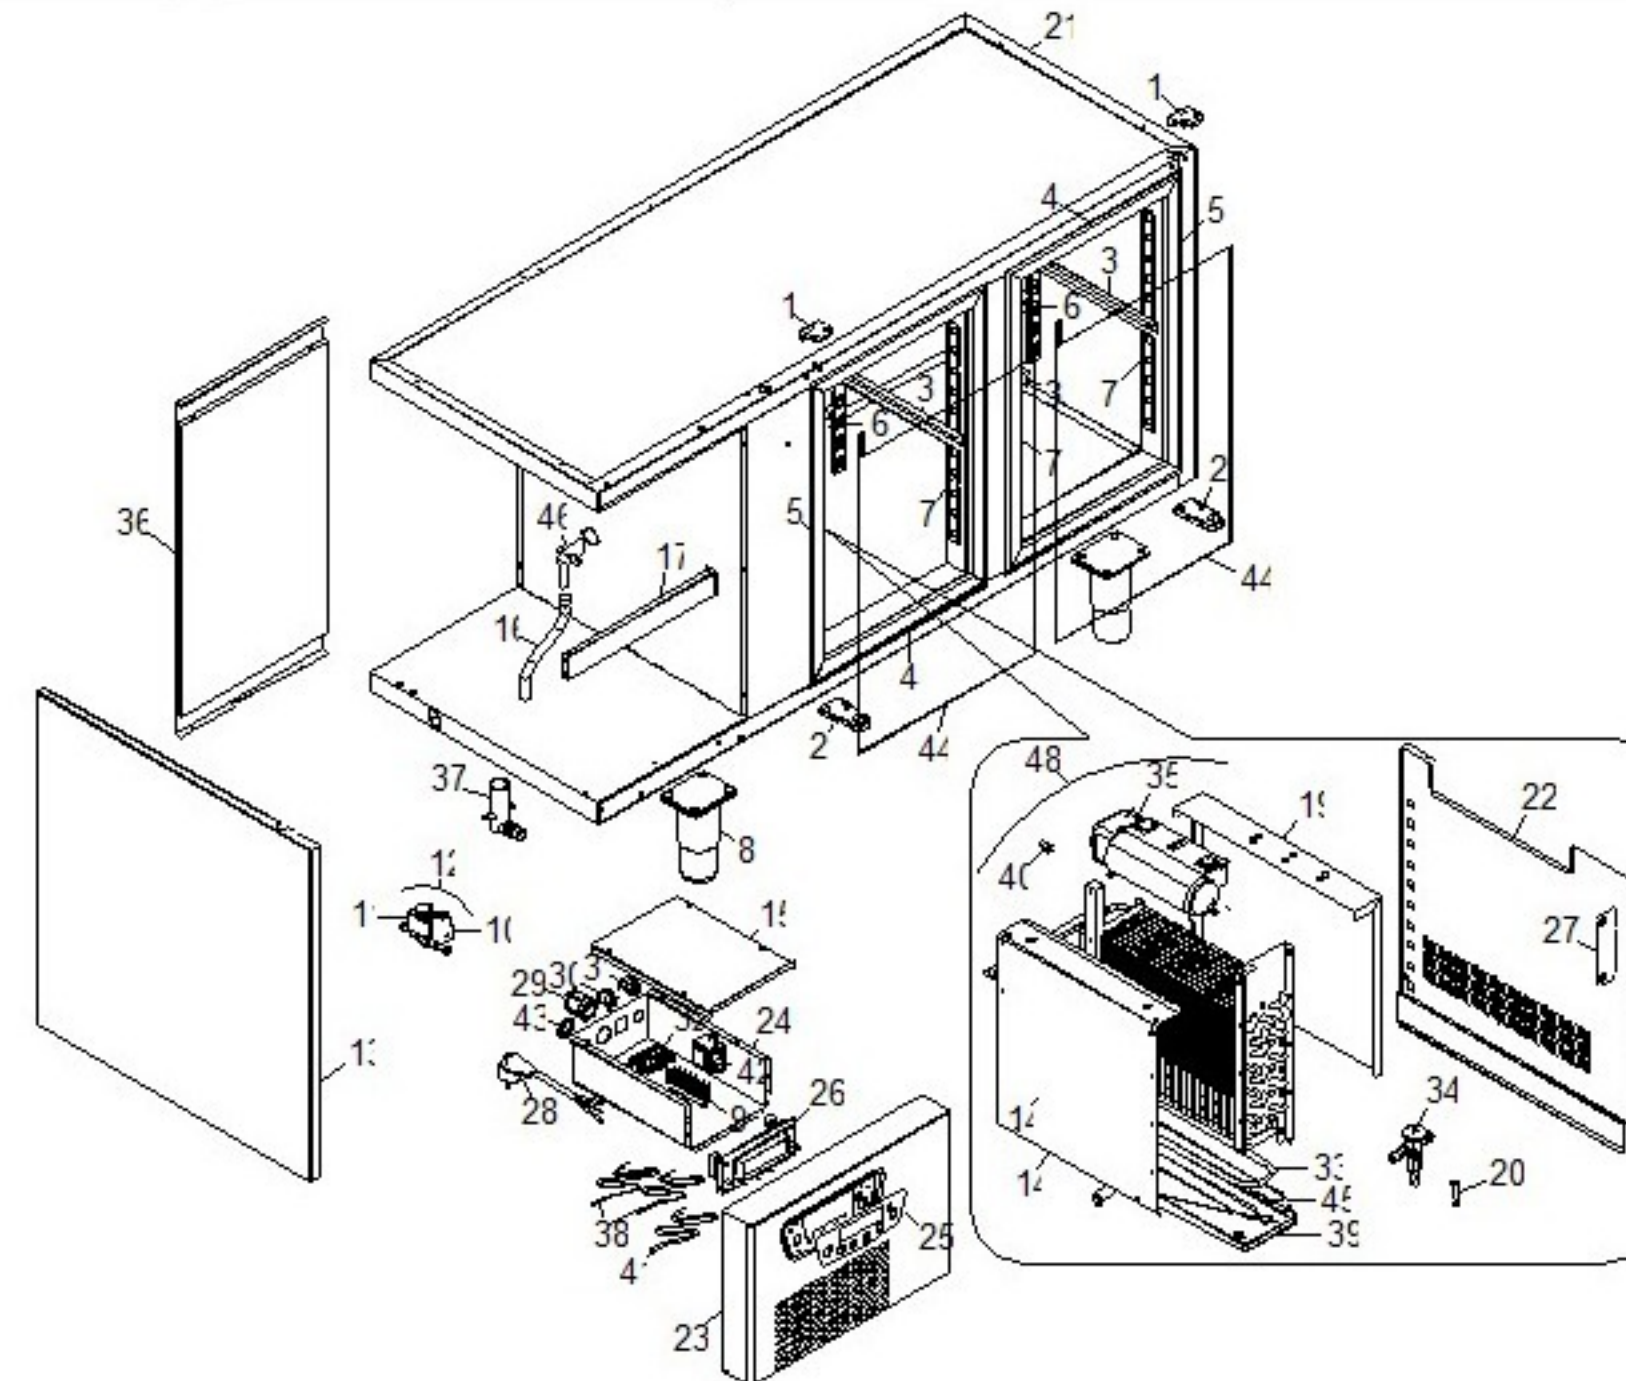

ANGELO PO - BASE REFRIGERATA 250 lt, prof.70 cm, -24/-12°C
6ERABA - 31-03-2006 »

ANGELO PO - BASE REFRIGERATA 250 lt, prof.70 cm, -24/-12°C
 6ERABA - G008620 - GRUPPO PORTE-CASSETTI - 31-03-2006 »

		Modello	Typ	Model	Modele	Modelo			
		6ERA 6ERAA 6ERAM 6ERAB 6ERABA 6ERABM	6ERA2 6ERA2A 6ERA2M	6REB 6ERBA 6ERBM 6ERBB 6ERBBA 6ERBBM	6ERB2 6ERB2A 6ERB2M	6ERB4 6ERB4A 6ERB4M	6ERC 6ERCA 6ERCM 6ERCB 6ERCBA 6ERCBM	6ERC2 6ERC2A 6ERC2M	6ERC4 6ERC4A 6ERC4M
Num.cassetti Schubläd Drawers Tiroirs Gabetas	1/2 1/2SUP 1/2INF	1 - -	1 1 1	1 - -	1 1 1	1 2 2	1 - -	1 1 1	1 2 2
Porte Türen Doors Portes Puertas	DX SX	1 1	- 1	1 2	- 2	- 1	1 3	- 3	- 2