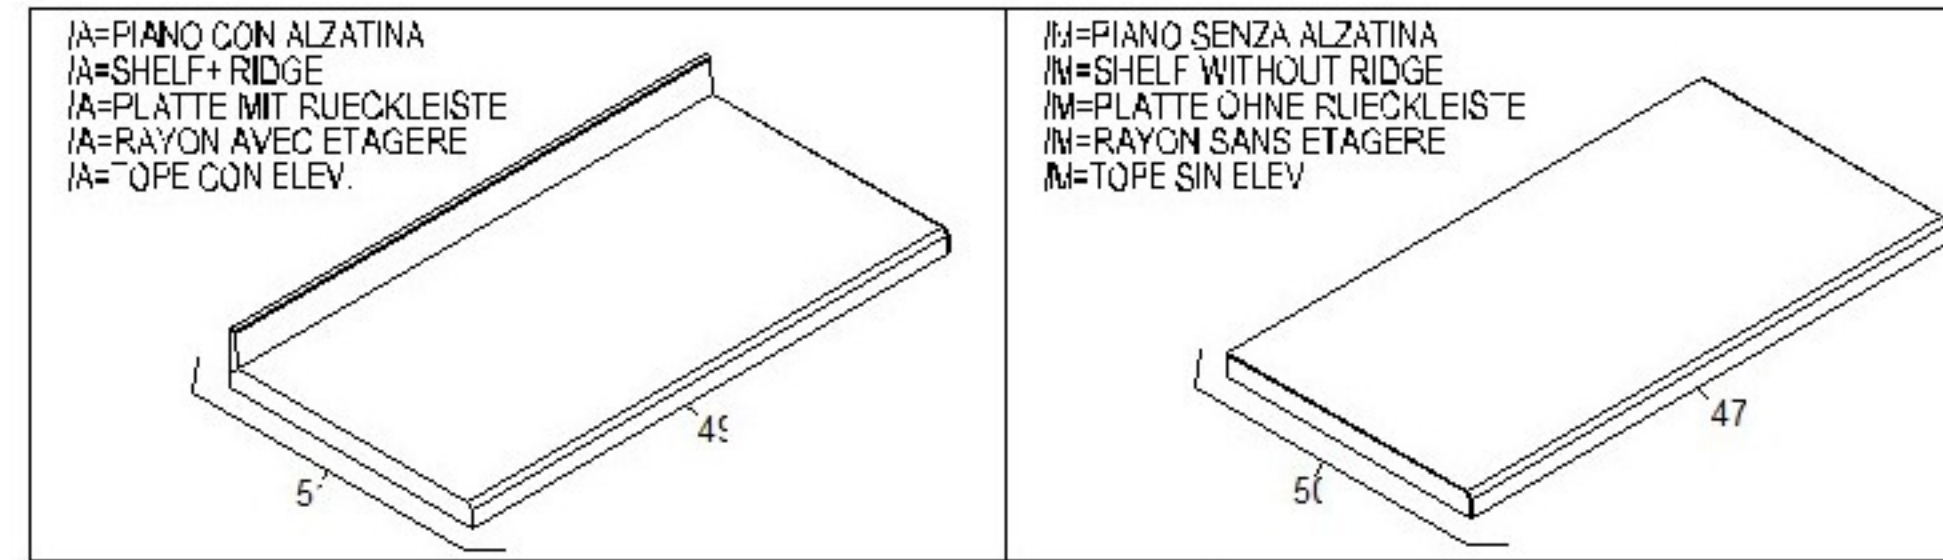

ANGELO PO - BASE REFRIGERATA 250 lt, prof.70 cm, -24/-12°C
6ERABA - 31-03-2006 »

ANGELO PO - BASE REFRIGERATA 250 lt, prof.70 cm, -24/-12°C
 6ERABA - G008620 - GRUPPO PORTE-CASSETTI - 31-03-2006 »

		Modello	Typ	Model	Modele	Modelo			
		6ERA 6ERAA 6ERAM 6ERAB 6ERABA 6ERABM	6ERA2 6ERA2A 6ERA2M	6REB 6ERBA 6ERBM 6ERBB 6ERBBA 6ERBBM	6ERB2 6ERB2A 6ERB2M	6ERB4 6ERB4A 6ERB4M	6ERC 6ERCA 6ERCM 6ERCB 6ERCBA 6ERCBM	6ERC2 6ERC2A 6ERC2M	6ERC4 6ERC4A 6ERC4M
Num.cassetti Schubläd Drawers Tiroirs Gabetas	1/2 1/2SUP 1/2INF	1 - -	1 1 1	1 - -	1 1 1	1 2 2	1 - -	1 1 1	1 2 2
Porte Türen Doors Portes Puertas	DX SX	1 1	- 1	1 2	- 2	- 1	1 3	- 3	- 2